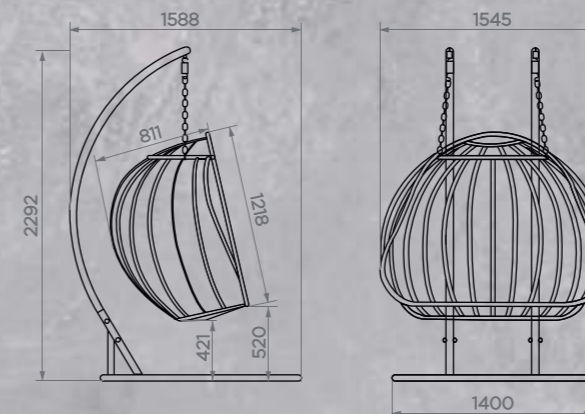

### СОЛОМЕННЫЙ

Артикул: **8009006088Б**

Размер: **1545x1588x2292 мм**

Количество подушек: **4 шт**

Вес НЕТТО: **66 кг**

Вес БРУТТО: **67 кг**

Количество в упаковке: **3 шт**

Цвет лозы: **капучино, соломенный**