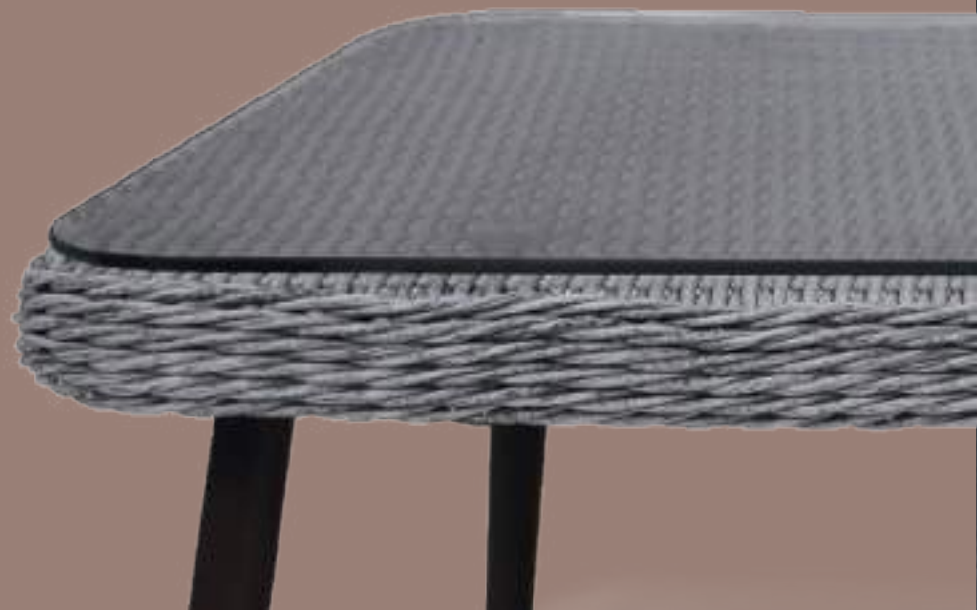

Цвет лозы: **серый**

Цвет ножек: **коричневый**

Материал каркаса: **сталь**

Материал ножек: **сталь**

Материал лозы: **Polyrattan**

Материал столешницы: **закаленное стекло**