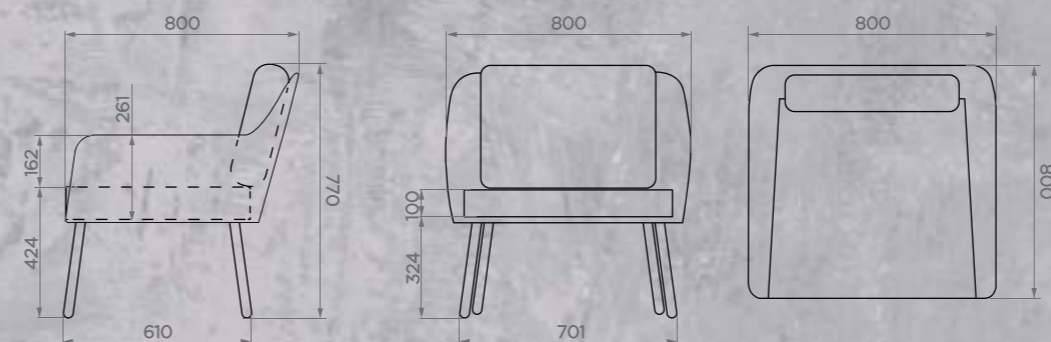

## КРЕСЛО RIMINI

Артикул: **800800770С**  
Размер: **800x800x770 мм**  
Количество подушек спинки: **1 шт**  
Количество подушек сиденья: **1 шт**  
Вес НЕТТО: **14 кг**  
Вес БРУТТО: **14,4 кг**  
Количество в упаковке: **1 шт**