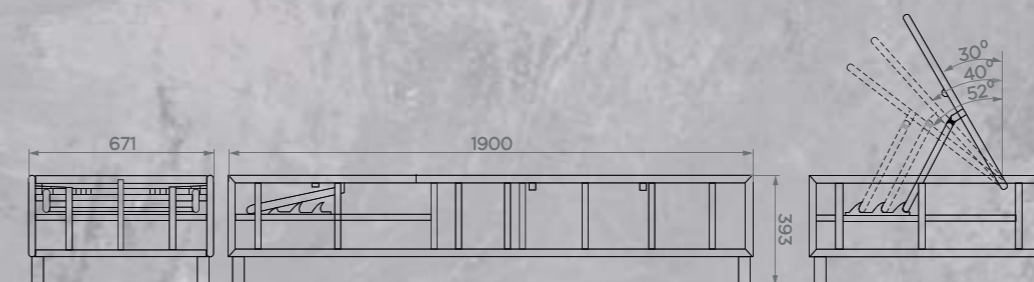

ШЕЗЛОНГ BELLA

СЕРЫЙ

Артикул: **9011007045**

Размер: **1900x650 мм**

Количество посадочных мест: **1**

Количество подушек: **1 шт**

Вес НЕТТО: **17,5 кг**

Вес БРУТТО: **18 кг**

Количество в упаковке: **1 шт**

СОЛОМЕННЫЙ

Артикул: **9011008888**

Размер: **1900x650 мм**

Количество посадочных мест: **1**

Количество подушек: **1 шт**

Вес НЕТТО: **17,5 кг**

Вес БРУТТО: **18 кг**

Количество в упаковке: **1 шт**