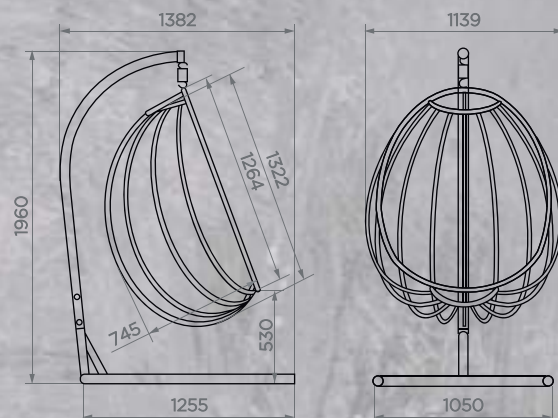

МОККА

ПОДВЕСНОЕ КРЕСЛО MAJORCA

КАПУЧИНО

Артикул: **8010009999Б**
Размер: **1050x1382x1960** мм
Количество подушек: **4 шт**
Вес НЕТТО: **49 кг**
Вес БРУТТО: **50 кг**
Количество в упаковке: **3 шт**

СОЛОМЕННЫЙ

Артикул: **8010006088Б**
Размер: **1050x1382x1960** мм
Количество подушек: **4 шт**
Вес НЕТТО: **49 кг**
Вес БРУТТО: **50 кг**
Количество в упаковке: **3 шт**