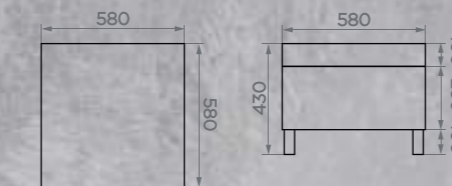

### БОЛЬШОЙ

Артикул: **1150580430**

Размер: **1150x580x430 мм**

Количество подушек: **1 шт**

Вес НЕТТО: **12 кг**

Вес БРУТТО: **12,4 кг**

Количество в упаковке: **1 шт**

Цвет лозы: **серый, соломенный**