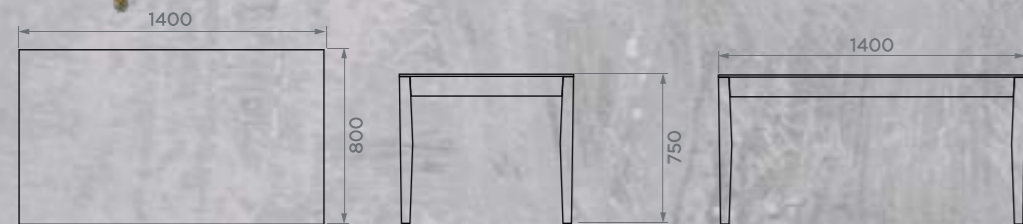

### ПРЯМОУГОЛЬНЫЙ

Размер: **1400x800x750 мм**

Вес НЕТТО: **35,16 кг**

Вес БРУТТО: **35,56 кг**

Количество в упаковке: **1 шт**

Цвет лозы: **соломенный**

Материал каркаса: **деревянные  
из лиственницы,  
покрытые деревозащитным лаком**