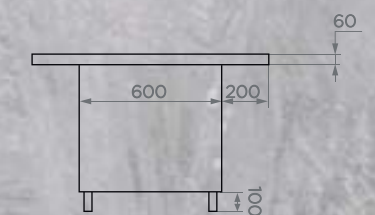

# СТОЛ ОБЕДЕННЫЙ BELLA

Артикул: **17001000700**  
Размер: **1700x1000x700** мм  
Вес НЕТТО: **26,15** кг  
Вес БРУТТО: **26,55** кг  
Количество в упаковке: **1 шт**

Цвет лозы: **серый, соломенный**

•  
Цвет ножек: **темно-серый**