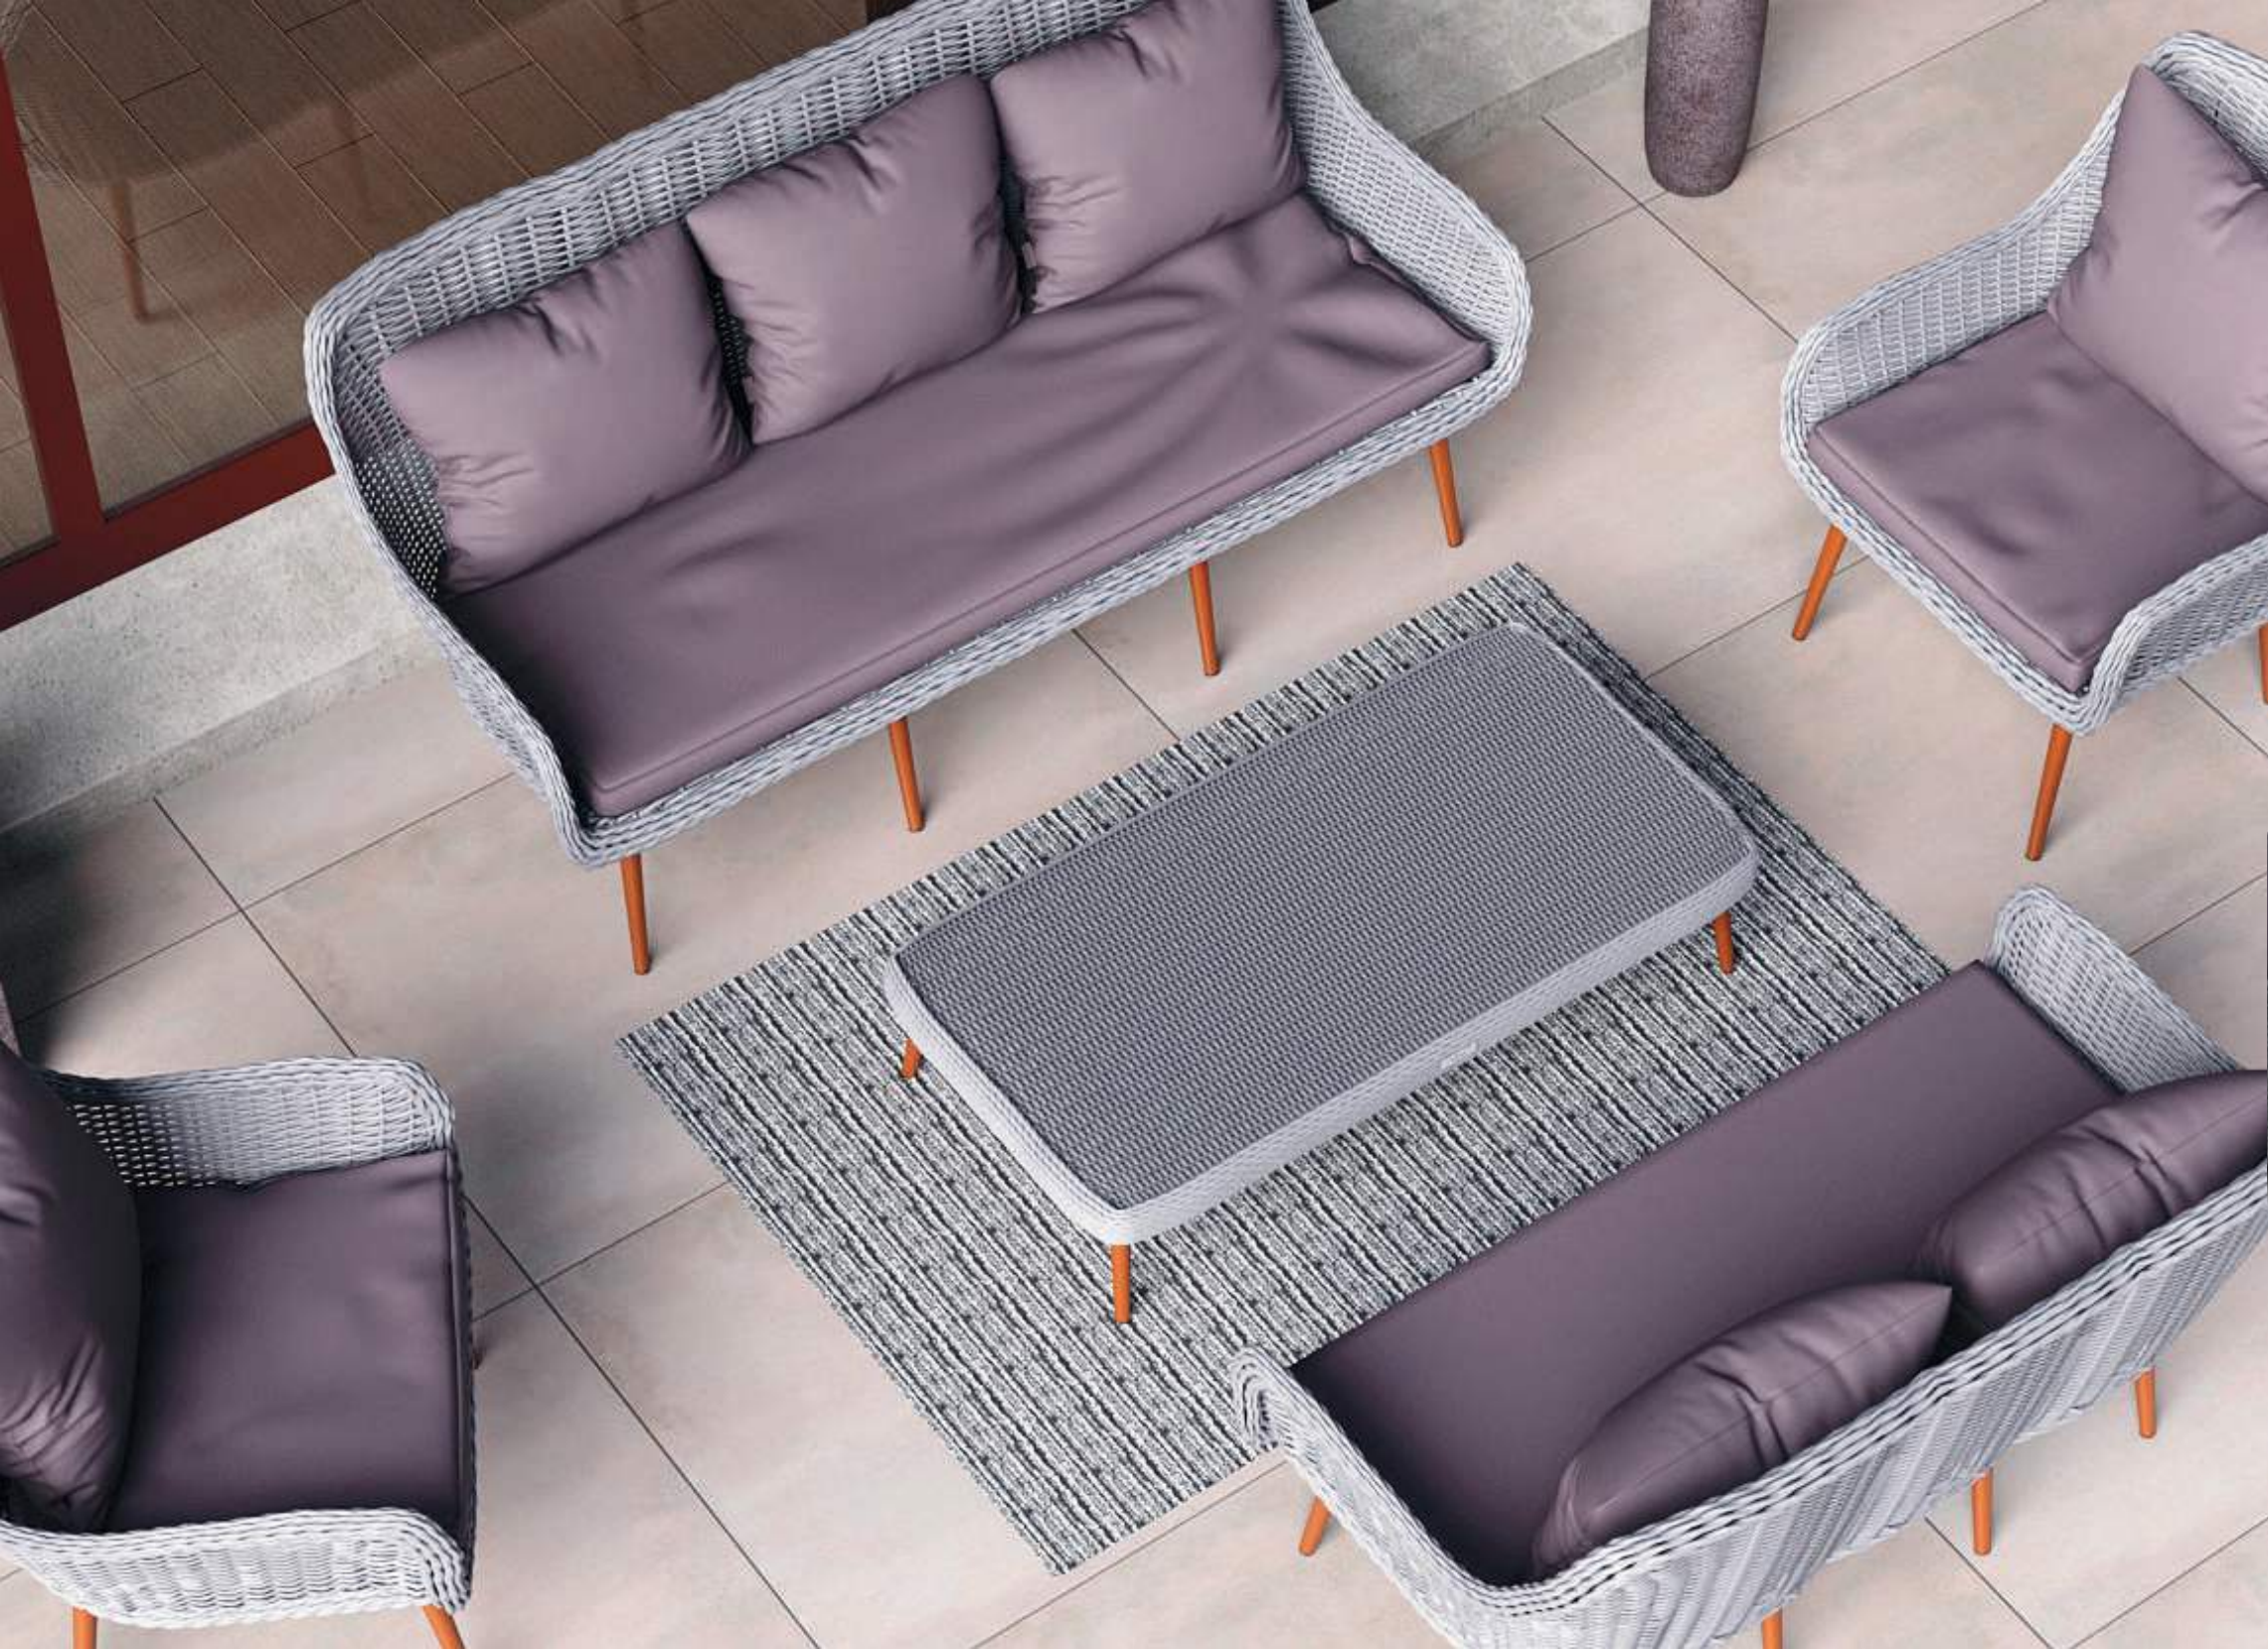

МОККА

КОЛЛЕКЦИЯ ДЛЯ СЕМЕЙНОГО ОТДЫХА

RIMINI

Элегантные тонкие ножки и плавные линии с отсутствием острых углов подчеркивают сдержанный образ коллекции. А пышные мягкие подушки создают атмосферу семейного уюта на веранде.

2 ВАРИАНТА КОМПЛЕКТАЦИИ

Набор мебели RIMINI с двухместным диваном

Состав:

Кресло RIMINI	2 шт
Диван двухместный RIMINI	1 шт
Стол RIMINI	1 шт

Набор мебели RIMINI с трехместным диваном

Состав:

Кресло RIMINI	2 шт
Диван трехместный RIMINI	1 шт
Стол RIMINI	1 шт

УПАКОВКА ПРОДУКЦИИ

- Все составляющие комплекта поставляются отдельно
- Все составляющие комплекта поставляются в собранном виде
- Подушки поставляются в общей упаковке с диванами и креслами
- Стеклаянная столешница поставляется в отдельной упаковке
  - Упаковка диваны, кресла, столы: мягкий картон + полиэтиленовая пленка
  - Упаковка столешницы: вспененный полиэтилен + гофрокартон
  - Упаковка подушек: полиэтилен