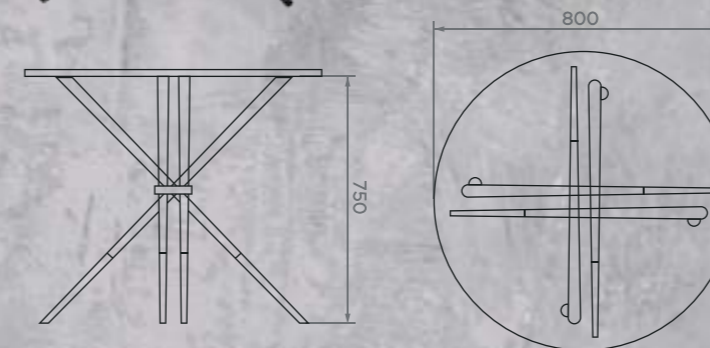

МОККА

КРЕСЛО LYON

Артикул: **560610760888Z**
Размер: **560x610x760 мм**
Вес НЕТТО: **5,2 кг**
Вес БРУТТО: **5,6 кг**
Количество в упаковке: **1 шт**

Цвет лозы: **соломенный**

Цвет ножек: **темно-серый**

Цвет подушек: **бежевый**

Материал каркаса: **сталь**

Материал лозы: **Polyrattan**

Материал чехла подушек: **полиэстер**

Фурнитура чехла подушек: **молния**

Наполнитель подушек: **FlexyFoam**

МОККА

СТОЛ ОБЕДЕННЫЙ LYON

Артикул: **5800750**
Размер: **Ø800x750 мм**
Вес НЕТТО: **13.25 кг**
Вес БРУТТО: **13.65 кг**
Количество в упаковке: **1 шт**

Цвет ножек: **темно-серый**

Материал каркаса: **сталь**

Материал ножек: **сталь**

Материал столешницы: **HPL (ламинат высокого давления)**