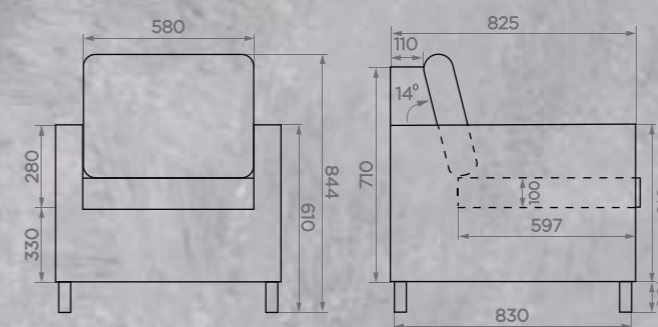

Артикул: **760820844**
Размер: **760x820x844 мм**
Количество подушек спинки: **1 шт**
Количество подушек сиденья: **1 шт**
Вес НЕТТО: **19 кг**
Вес БРУТТО: **19,4 кг**
Количество в упаковке: **1 шт**