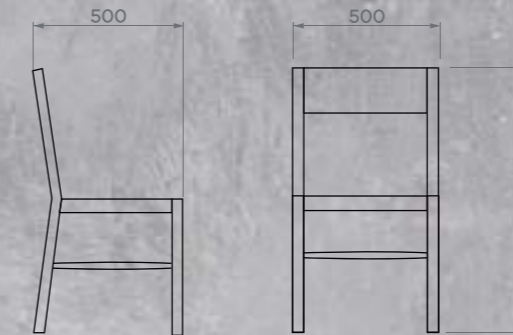

### БАРНЫЙ

Размер: **400x500x1050 мм**

Вес НЕТТО: **7,28 кг**

Вес БРУТТО: **7,68 кг**

Количество в упаковке: **1 шт**

Цвет лозы: **соломенный**

Материал каркаса: **деревянные  
из лиственницы,  
покрытые деревозащитным лаком**