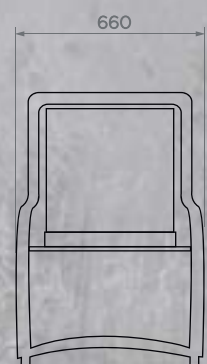

БРОНЗОВЫЙ

Артикул: **990600600B**

Размер: **990x600x660 мм**

Количество подушек: **2 шт**

Вес НЕТТО: **13,5 кг**

Вес БРУТТО: **13,9 кг**

Количество в упаковке: **1 шт**

Цвет лозы: **бежевый или бронзовый**