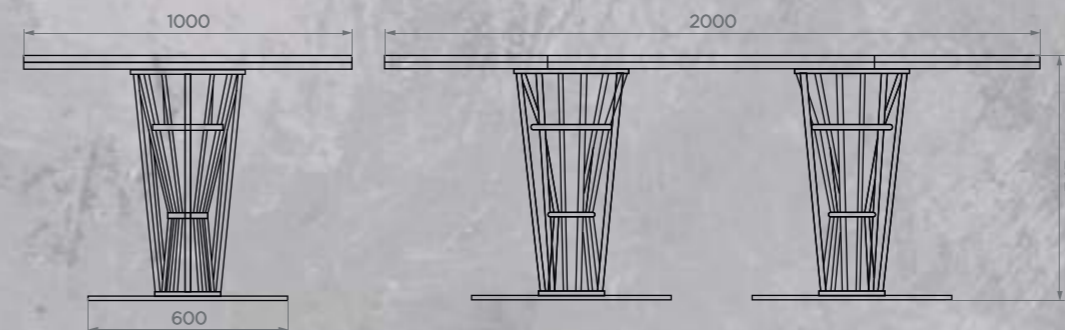

## СТОЛ ОБЕДЕННЫЙ MAJORCA

КАПУЧИНО

Артикул: **9010009999Б**  
Размер: **2000x1000x750 мм**  
Вес НЕТТО: **72 кг**  
Вес БРУТТО: **73 кг**  
Количество в упаковке: **5 шт**

СОЛОМЕННЫЙ

Артикул: **9010006088Б**  
Размер: **2000x1000x750 мм**  
Вес НЕТТО: **72 кг**  
Вес БРУТТО: **73 кг**  
Количество в упаковке: **5 шт**