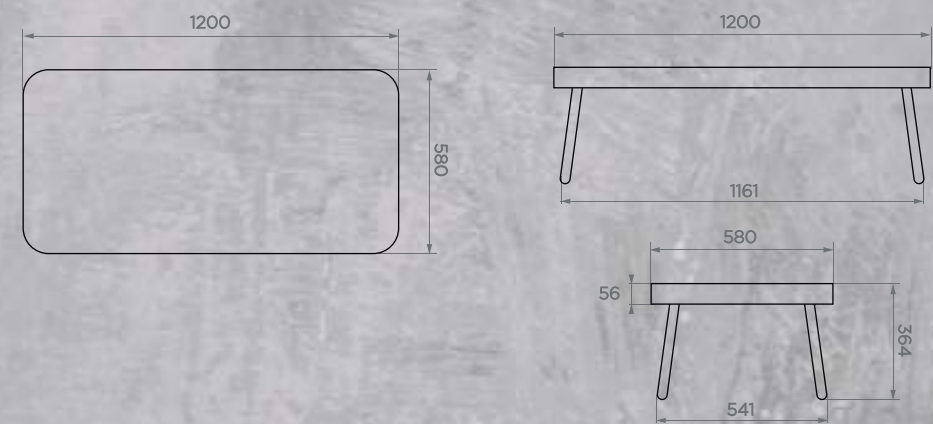

## СТОЛ RIMINI

Артикул: **1200580340Т**  
Размер: **1200x580x340 мм**  
Вес НЕТТО: **21 кг**  
Вес БРУТТО: **21,4 кг**  
Количество в упаковке: **1 шт**

Цвет лозы: **серый**

Цвет ножек: **коричневый**

Материал каркаса: **сталь**