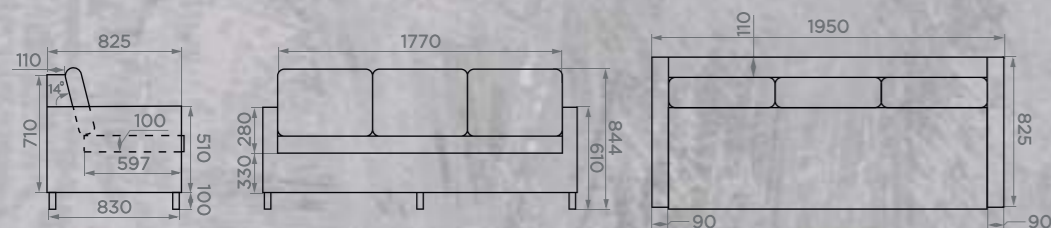

ТРЕХМЕСТНЫЙ

Артикул: **1950820844S3**
Размер: **1950x825x844 мм**
Количество посадочных мест: **3**
Количество подушек спинки: **3 шт**
Количество подушек сиденья: **3 шт**
Вес НЕТТО: **35 кг**
Вес БРУТТО: **35,4 кг**
Количество в упаковке: **1 шт**