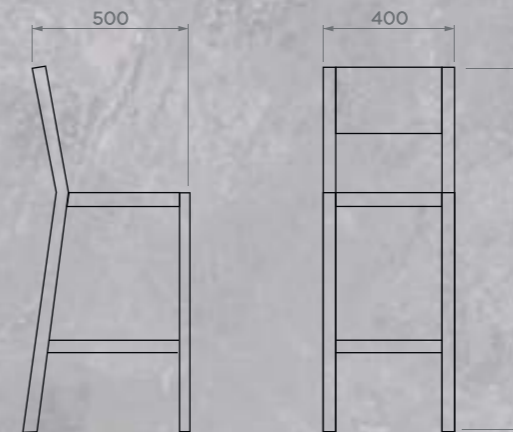

### БАРНЫЙ

Размер: **400x500x1050 мм**

Вес НЕТТО: **7,28 кг**

Вес БРУТТО: **7,68 кг**

Количество в упаковке: **1 шт**

Цвет лозы: **соломенный**

Материал каркаса: **деревянные  
из лиственницы,  
покрытые деревозащитным лаком**