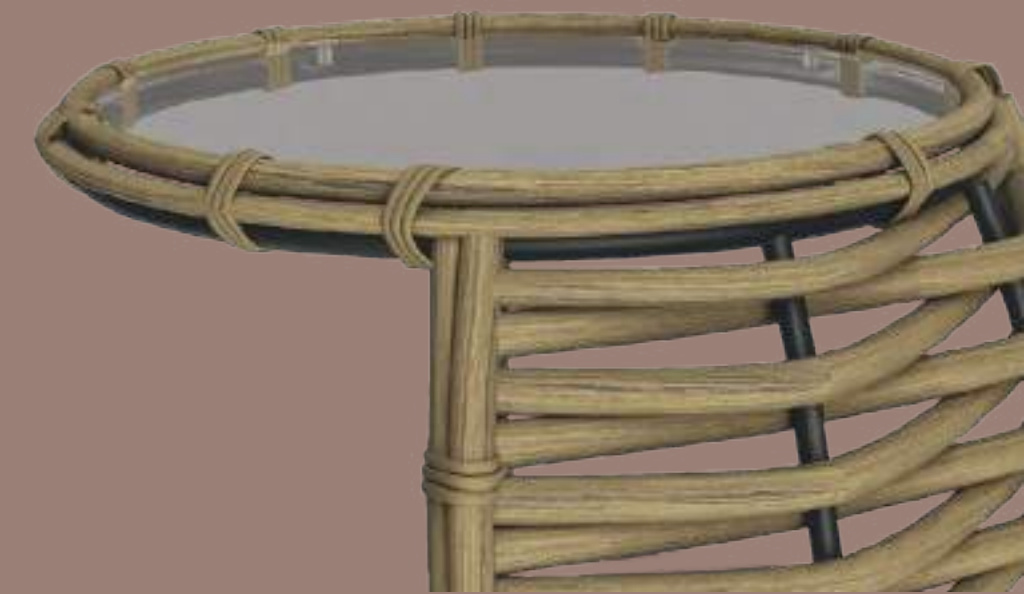

МОККА

БОКОВОЙ СТОЛИК MAJORCA

КАПУЧИНО

Артикул: 9009009999Б

Размер: 515x470x501 мм

Вес НЕТТО: 7,5 кг

Вес БРУТТО: 7,55 кг

Количество в упаковке: 2 шт

СОЛОМЕННЫЙ

Артикул: 9009006088Б

Размер: 515x470x501 мм

Вес НЕТТО: 7,5 кг

Вес БРУТТО: 7,55 кг

Количество в упаковке: 2 шт

Цвет лозы: **капучино или соломенный**

•
Материал каркаса: **сталь**

•
Материал ножек: **сталь**

•
Материал лозы: **Polyrattan**

•
Материал столешницы: **закаленное стекло**