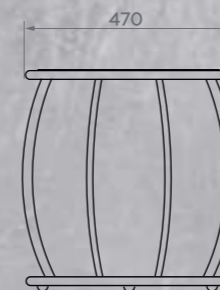

Артикул: 9009006088Б

Размер: 515x470x501 мм

Вес НЕТТО: 7,5 кг

Вес БРУТТО: 7,55 кг

Количество в упаковке: 2 шт