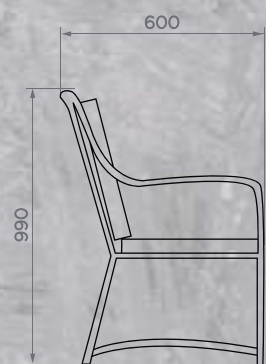

БРОНЗОВЫЙ

Артикул: **990600600B**

Размер: **990x600x660 мм**

Количество подушек: **2 шт**

Вес НЕТТО: **13,5 кг**

Вес БРУТТО: **13,9 кг**

Количество в упаковке: **1 шт**

Цвет лозы: **бежевый или бронзовый**