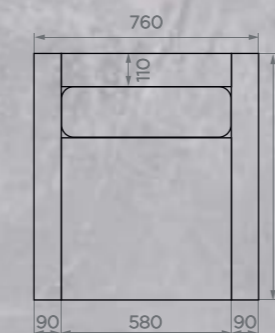

Артикул: **760820844**
Размер: **760x820x844 мм**
Количество подушек спинки: **1 шт**
Количество подушек сиденья: **1 шт**
Вес НЕТТО: **19 кг**
Вес БРУТТО: **19,4 кг**
Количество в упаковке: **1 шт**