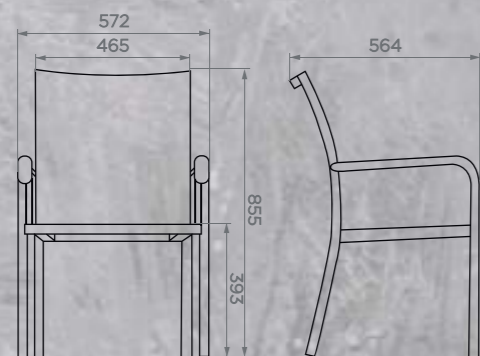

СОЛОМЕННЫЙ

Артикул: **9012008888**

Размер: **600x600x870 мм**

Количество подушек: **1 шт**

Вес НЕТТО: **16,4 кг**

Вес БРУТТО: **17 кг**

Количество в упаковке: **2 шт**

Цвет лозы: **серый, соломенный**