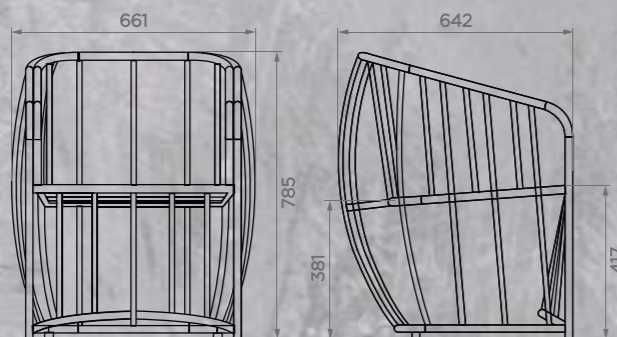

Артикул: **8008006088Б**
Размер: **653x340x785 мм**
Количество подушек: **2 шт**
Вес НЕТТО: **20 кг**
Вес БРУТТО: **21 кг**
Количество в упаковке: **1 шт**