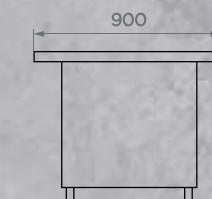

## СТОЛ ОБЕДЕННЫЙ SAN MARINO

БЕЖЕВЫЙ

Артикул: **7509002200**

Размер: **2200x750x900 мм**

Вес НЕТТО: **60,5 кг**

Вес БРУТТО: **60,9 кг**

Количество в упаковке: **1 шт**

БРОНЗОВЫЙ

Артикул: **7509002200B**

Размер: **2200x750x900 мм**

Вес НЕТТО: **60,5 кг**

Вес БРУТТО: **60,9 кг**

Количество в упаковке: **1 шт**

Цвет лозы: **бежевый или бронзовый**

Материал каркаса: **сталь**

Материал ножек: **сталь**