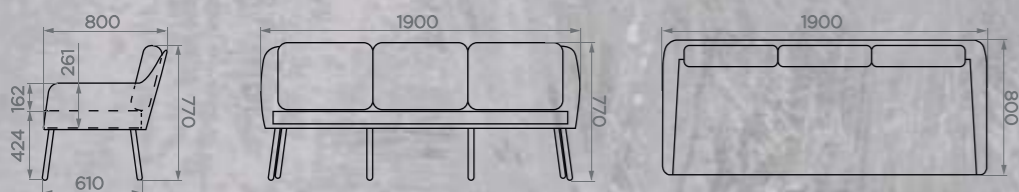

Артикул: **1900800770S3**
Размер: **1900x800x770 мм**
Количество посадочных мест: **3**
Количество подушек спинки: **3 шт**
Количество подушек сиденья: **1 шт**
Вес НЕТТО: **25 кг**
Вес БРУТТО: **25,4 кг**
Количество в упаковке: **1 шт**