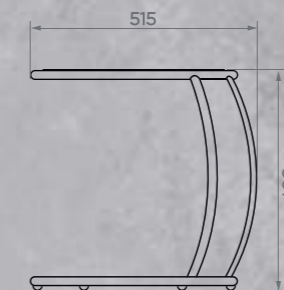

## БОКОВОЙ СТОЛИК MAJORCA

КАПУЧИНО

Артикул: 9009009999Б

Размер: 515x470x501 мм

Вес НЕТТО: 7,5 кг

Вес БРУТТО: 7,55 кг

Количество в упаковке: 2 шт

СОЛОМЕННЫЙ

Артикул: 9009006088Б

Размер: 515x470x501 мм

Вес НЕТТО: 7,5 кг

Вес БРУТТО: 7,55 кг

Количество в упаковке: 2 шт

Цвет лозы: **капучино или соломенный**

•  
Материал каркаса: **сталь**

•  
Материал ножек: **сталь**