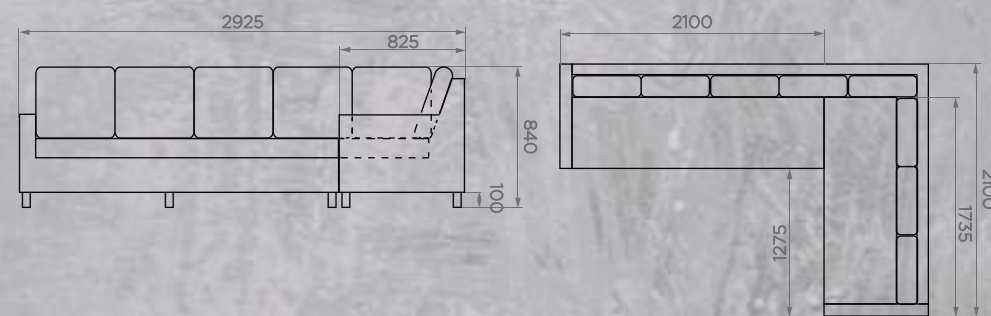

МОККА

ДИВАН УГЛОВОЙ BELLA

СЕРЫЙ

Артикул: **9013007045**

Размер: **2100x2940x840 мм**

Количество посадочных мест: **7**

Количество подушек: **13 шт**

Вес НЕТТО: **74,2 кг**

Вес БРУТТО: **75 кг**

Количество в упаковке: **2 шт**

СОЛОМЕННЫЙ

Артикул: **9013008888**

Размер: **2100x2940x840 мм**

Количество посадочных мест: **7**

Количество подушек: **13 шт**

Вес НЕТТО: **74,2 кг**

Вес БРУТТО: **75 кг**

Количество в упаковке: **2 шт**