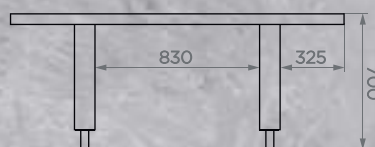

# СТОЛ ОБЕДЕННЫЙ BELLA

Артикул: **17001000700**  
Размер: **1700x1000x700** мм  
Вес НЕТТО: **26,15** кг  
Вес БРУТТО: **26,55** кг  
Количество в упаковке: **1 шт**

Цвет лозы: **серый, соломенный**

•  
Цвет ножек: **темно-серый**