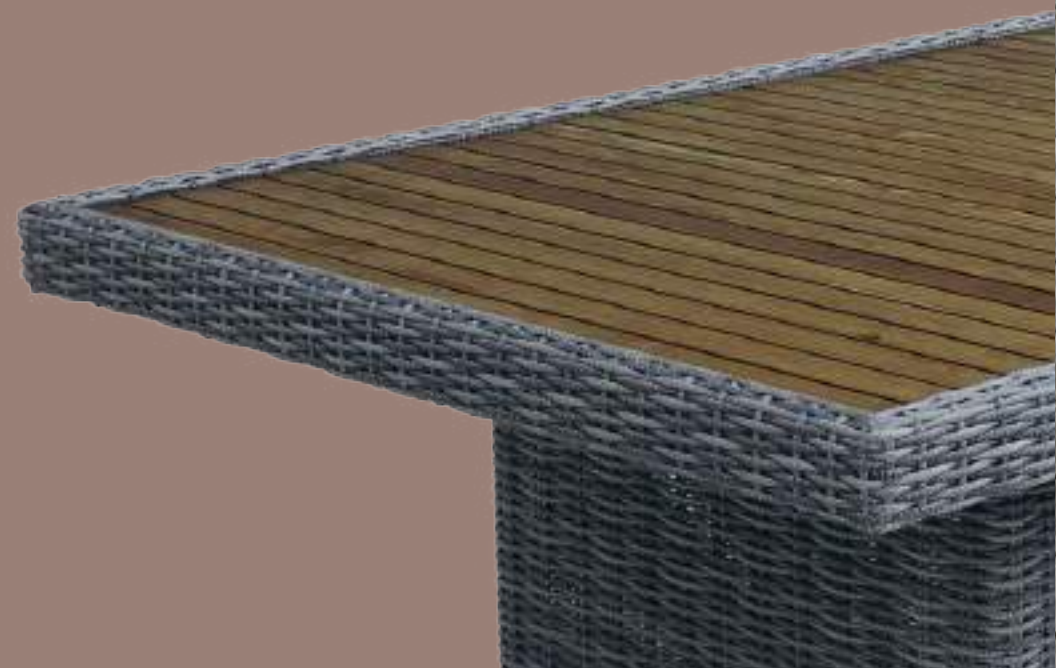

МОККА

СТОЛ ОБЕДЕННЫЙ BELLA

Артикул: **17001000700**
Размер: **1700x1000x700** мм
Вес НЕТТО: **26,15** кг
Вес БРУТТО: **26,55** кг
Количество в упаковке: **1 шт**

Цвет лозы: **серый, соломенный**

•
Цвет ножек: **темно-серый**

•
Материал каркаса: **сталь**

•
Материал ножек: **сталь**

•
Материал лозы: **Polyrattan**

•
Материал столешницы: **лиственница**