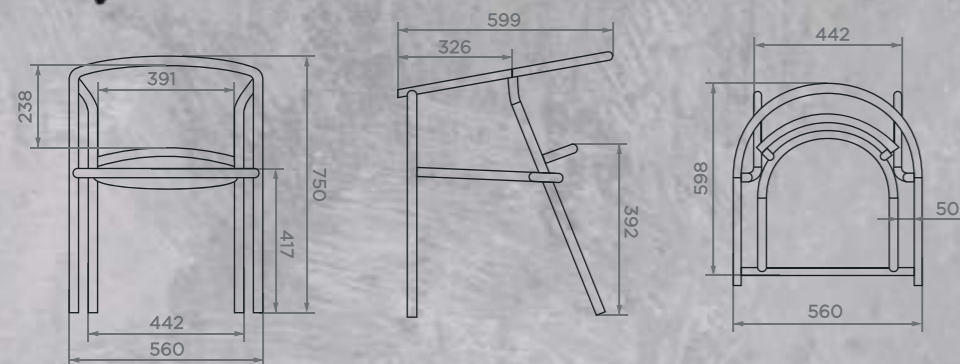

## КРЕСЛО LYON

Артикул: **560610760888Z**  
Размер: **560x610x760 мм**  
Вес НЕТТО: **5,2 кг**  
Вес БРУТТО: **5,6 кг**  
Количество в упаковке: **1 шт**

Цвет лозы: **соломенный**

Цвет ножек: **темно-серый**