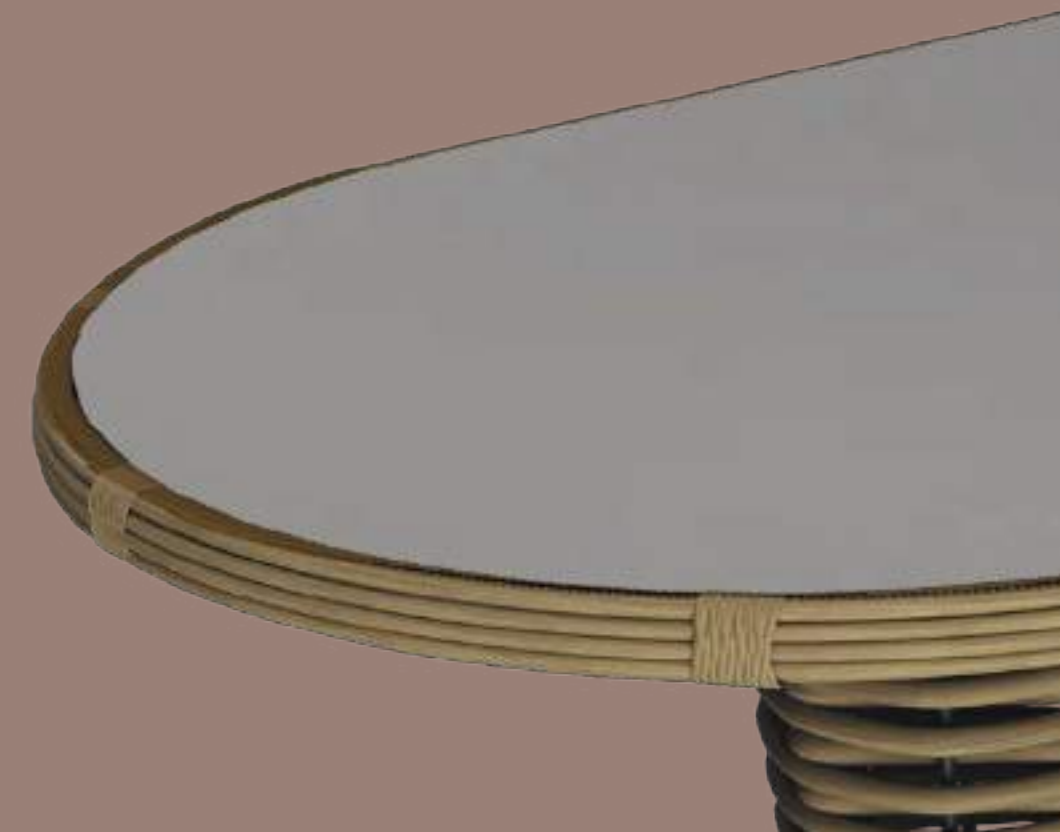

Цвет лозы: **капучино или соломенный**

•
Материал каркаса: **сталь**

•
Материал ножек: **сталь**

•
Материал лозы: **Polyrattan**

•
Материал столешницы: **закаленное стекло**