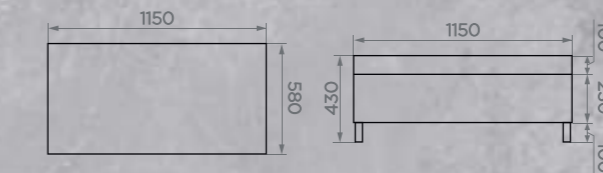

### БОЛЬШОЙ

Артикул: **1150580430**

Размер: **1150x580x430 мм**

Количество подушек: **1 шт**

Вес НЕТТО: **12 кг**

Вес БРУТТО: **12,4 кг**

Количество в упаковке: **1 шт**

Цвет лозы: **серый, соломенный**