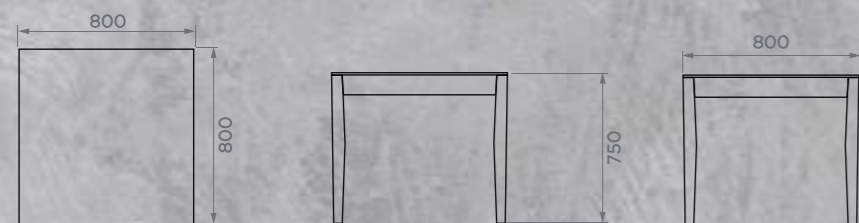

### ПРЯМОУГОЛЬНЫЙ

Размер: **1400x800x750 мм**

Вес НЕТТО: **35,16 кг**

Вес БРУТТО: **35,56 кг**

Количество в упаковке: **1 шт**

Цвет лозы: **соломенный**

Материал каркаса: **деревянные  
из лиственницы,  
покрытые деревозащитным лаком**