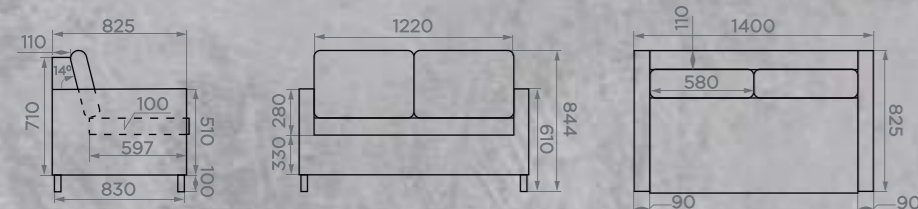

### ДВУХМЕСТНЫЙ

Артикул: **1400820844S2**  
Размер: **1400x825x844 мм**  
Количество посадочных мест: **2**  
Количество подушек спинки: **2 шт**  
Количество подушек сиденья: **2 шт**  
Вес НЕТТО: **28 кг**  
Вес БРУТТО: **28,4 кг**  
Количество в упаковке: **1 шт**